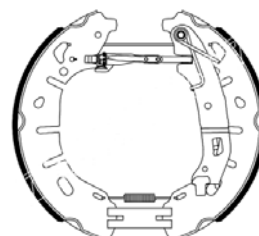

Kits Premontados

Novedades 2012-2013

TRUSTING S.p.A.

SSANGYONG – Actyon 2012-

FIAT – Dobló 2012-

NISSAN – Terrano II
(Ø280mm)

FORD - KA 2009-

2010-	6459	RK 1553	FIAT	Doblo, Dobló Cargo - (10-)
2010-	6464	RK 1558	DACIA	Duster - (10-)
2009-	6460	RK 1554	FIAT	Panda, Ford Ka - (09-)
2009-	6461	RK 1555	CITROEN	C3, DS3 - (09-)
2008-	6457	RK 1552	HYUNDAI	i20 - (08-)
2008-	6442	RK 1536	FORD	Fiesta VI - (08-)
2007-	6441	RK 1535	RENAULT	Twingo - (07-)
2007-	6443	RK 1537	MAZDA	Mazda 2 - (07-)
2006-	6422	RK 2088	TOYOTA	Yaris - (06-)
2006-	6423	RK 1517	PEUGEOT	207 - (06-)
2006-	6451	RK 1545	TOYOTA	Yaris - (06-)
2004-	6447	RK 1541	FIAT	Idea / LANCIA - Musa - (04-)
2004-	6452	RK 1546	MCC	Smart - (04)
2004-	6426	RK 1520	FIAT	Idea / LANCIA - Musa - (04-)
2004-	6439	RK 1533	DACIA	Logan MCV - (04-)
2004-	6432	RK 1526	OPEL	Astra - (04-)
2004-	6465	RK 1559	DACIA	Logan, Sandero - (04-)
2003-	6431	RK 1525	FIAT	Panda - (03-)
2002-	6467	RK 1560	SSANGYONG	Rexton, Actyon, Kyron, Rodius - (02-)
2000-	6304	RK 1551	CHEVROLET	Tacuma - (00-)